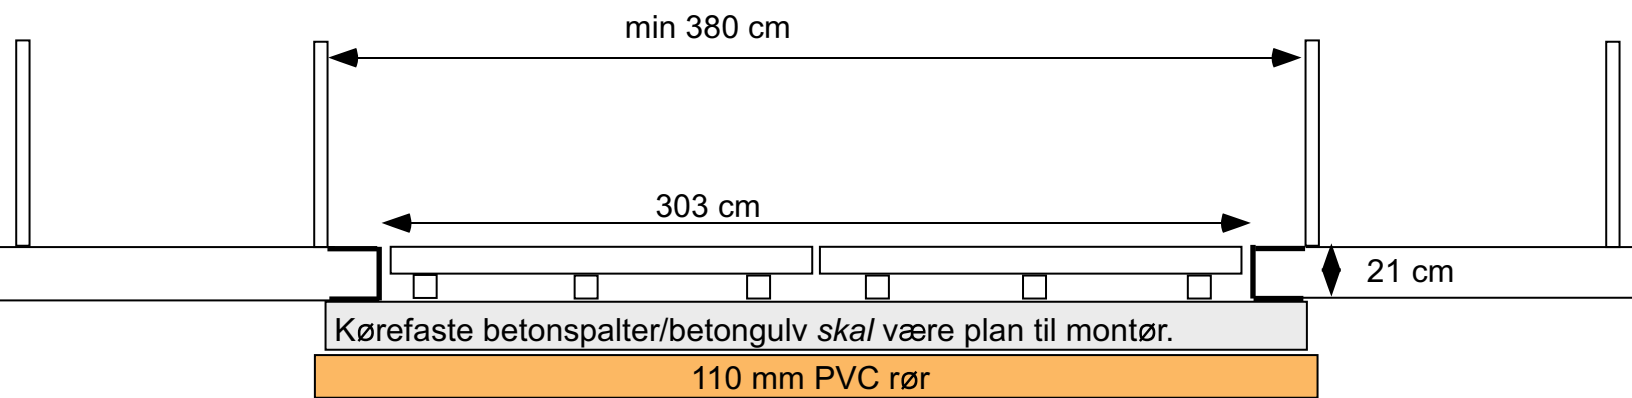

FJ foderbordslåge ny støbetegning dobbeltlåge 2 stk a150 x 450 x 21 cm

**SMEDEMESTEREN ApS**

v/ Finn Jørgensen  
Vandmosevej 6  
7250 Hejnsvig  
Tlf: 7533 5270  
Fax: 7533 6270

[www.smedemesteren.dk](http://www.smedemesteren.dk)