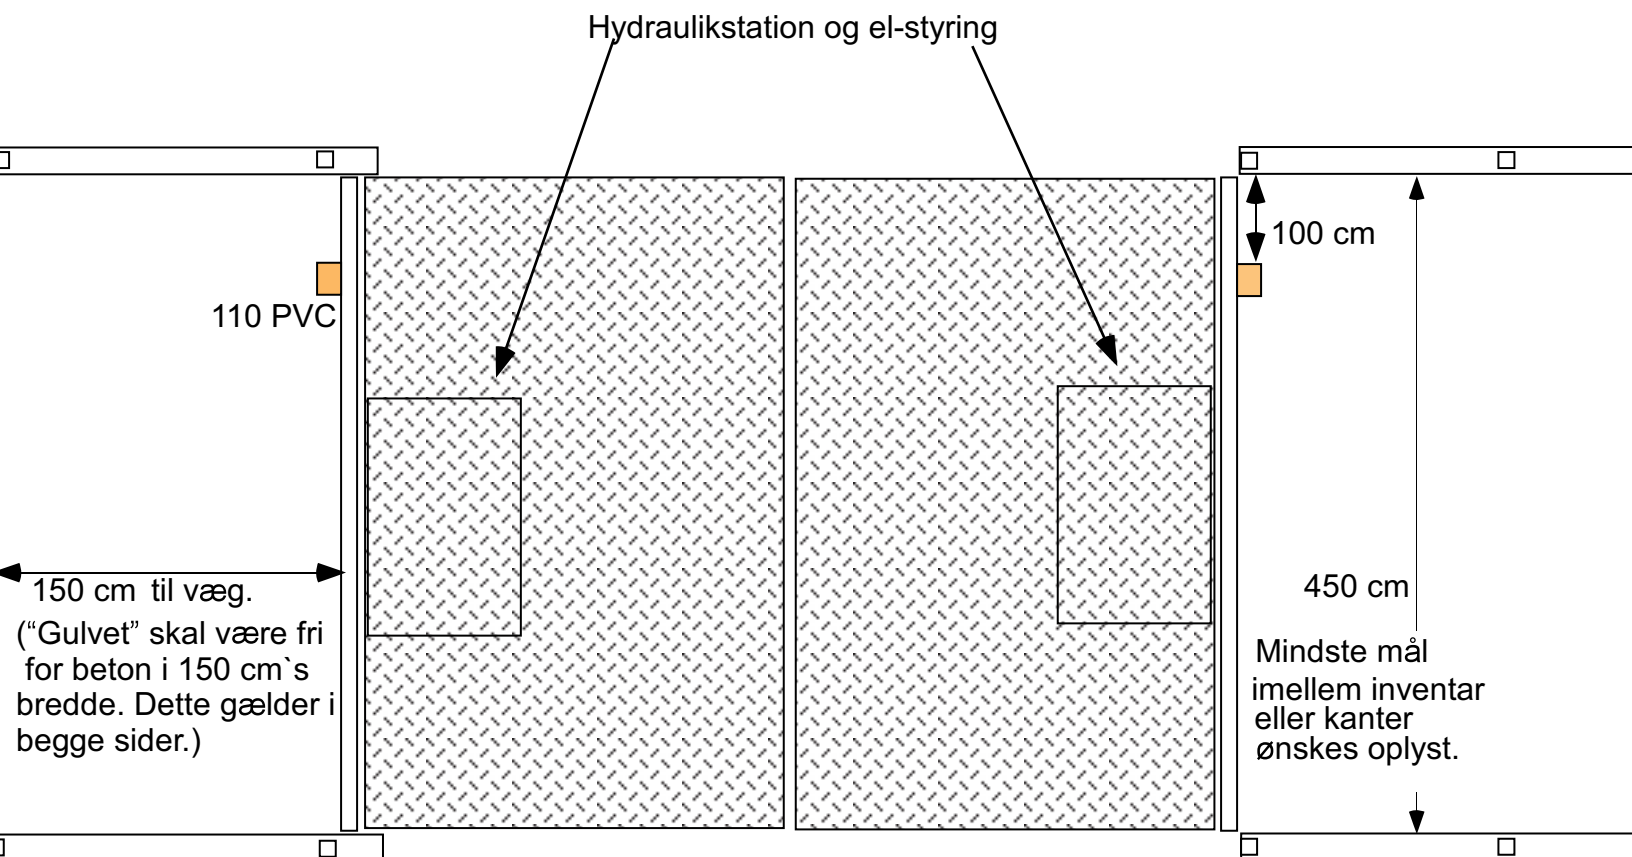

FJ foderbordslåge ny støbetegning dobbeltlåge 2 stk a150 x 450 x 21 cm

**SMEDEMESTEREN ApS**

v/ Finn Jørgensen  
Vandmosevej 6  
7250 Hejnsvig  
Tlf: 7533 5270  
Fax: 7533 6270

[www.smedemesteren.dk](http://www.smedemesteren.dk)