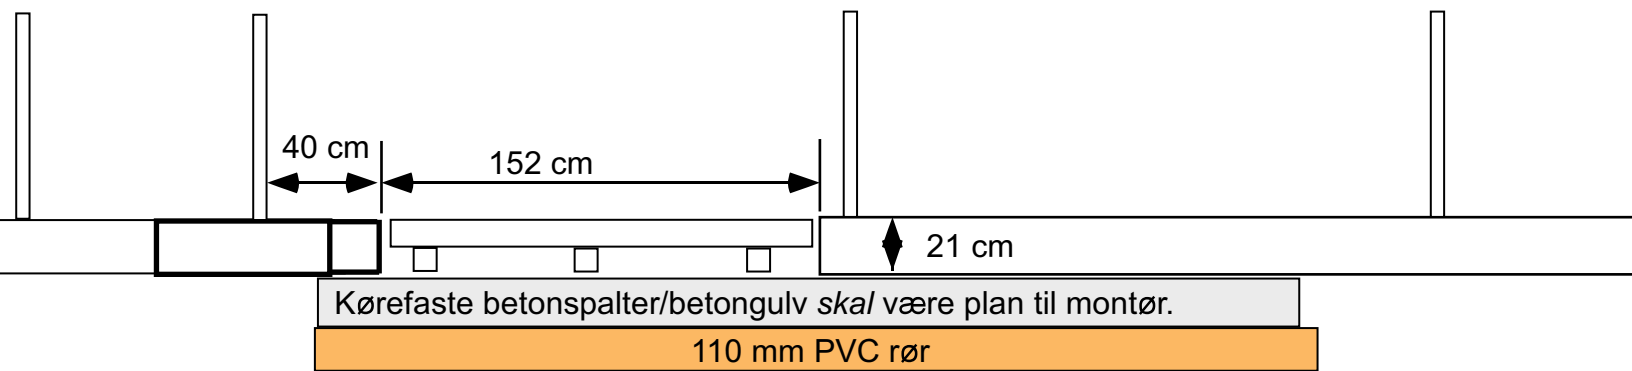

FJ foderbordslåge ny støbetegning 1stk a 150 x 450 x 21 cm

SMEDEMESTEREN ApS

v/ Finn Jørgensen
Vandmosevej 6
7250 Hejnsvig
Tlf: 7533 5270
Fax: 7533 6270

www.smedemesteren.dk