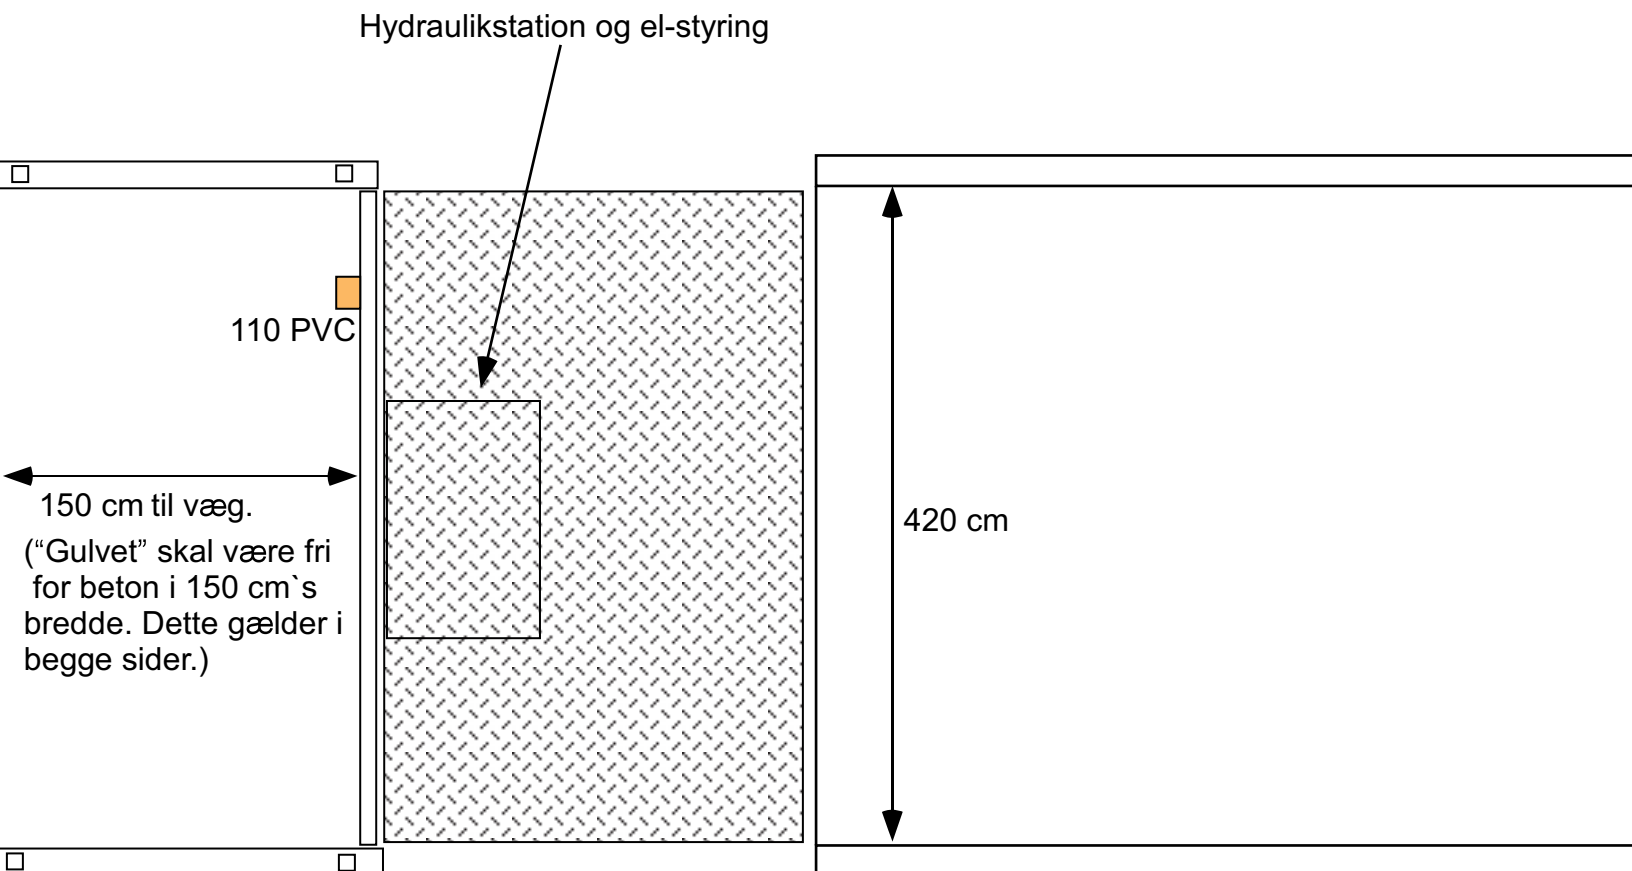

FJ foderbordslåge ny støbetegning 1stk a 150 x 450 x 21 cm

SMEDEMESTEREN ApS

v/ Finn Jørgensen
Vandmosevej 6
7250 Hejnsvig
Tlf: 7533 5270
Fax: 7533 6270

www.smedemesteren.dk