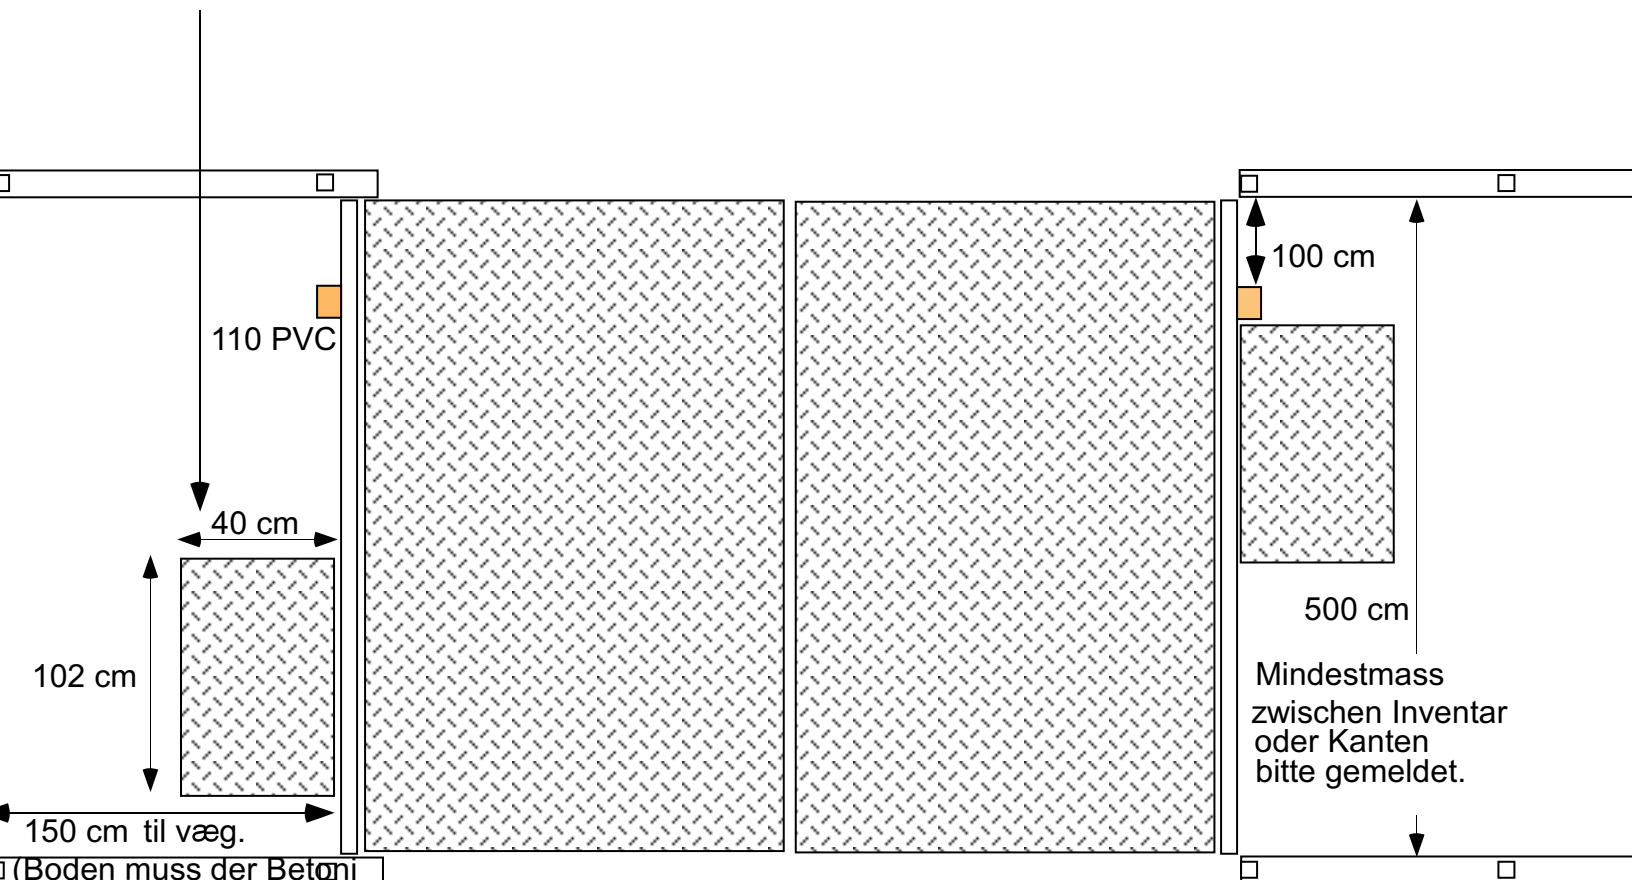

FJ Futtertischtür Giesszeichnung Doppel 2 Stück von 150 x 500 x 21 cm

Hydraulik-station und elektrische Steuerung.

von 150 cm in der Breite frei.
Dies gilt für beide Seiten)

SMEDEMESTEREN ApS

v/ Finn Jørgensen
Vandmosevej 6
7250 Hejnsvig
Tlf: 7533 5270
Fax: 7533 6270