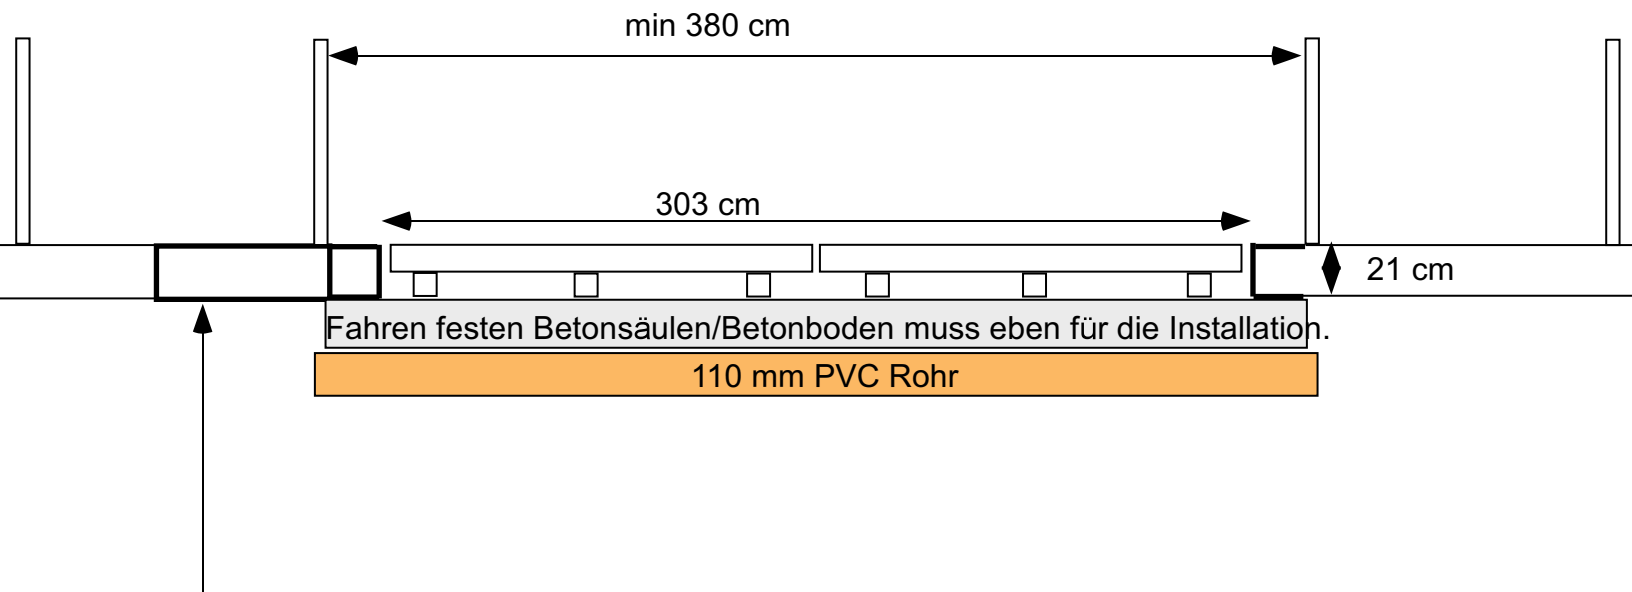

FJ Futtertischtür Giesszeichnung Doppel 2 Stück von 150 x 500 x 21 cm

Hydraulik-station und elektrische Steuerung.

von 150 cm in der Breite frei.
Dies gilt für beide Seiten)

SMEDEMESTEREN ApS

v/ Finn Jørgensen
Vandmosevej 6
7250 Hejnsvig
Tlf: 7533 5270
Fax: 7533 6270