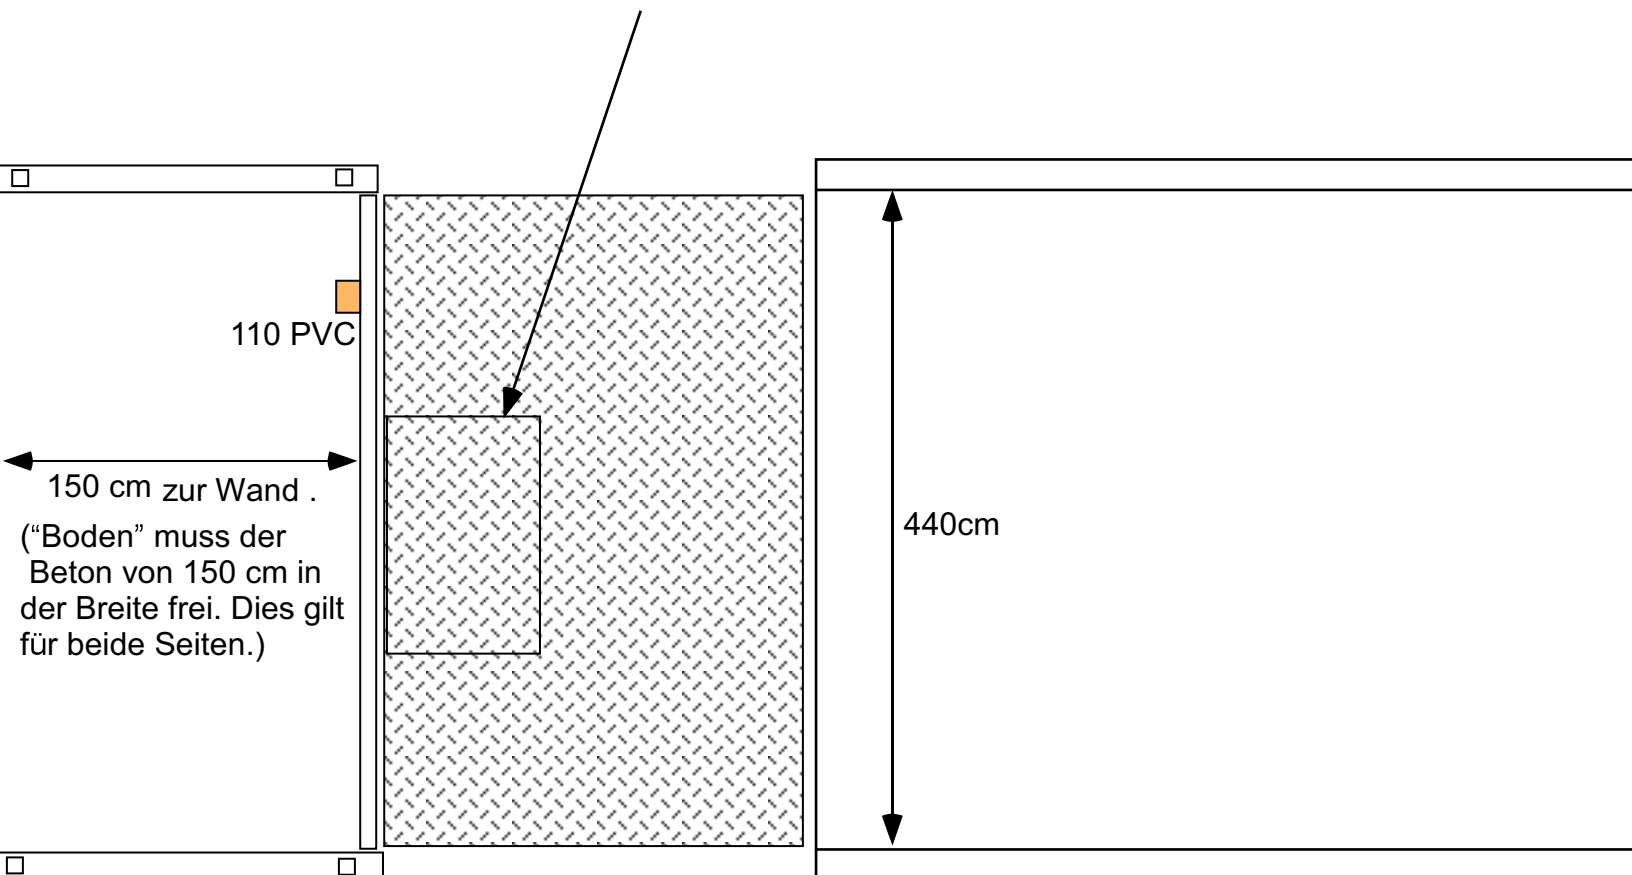

FJ Futtertischtür Giesszeichnung Einzel 1Stück von 180 x 440 x 21 cm

Hydraulik-station und elektrische Steuerung.

SMEDEMESTEREN ApS

v/ Finn Jørgensen
Vandmosevej 6
7250 Hejnsvig
Tlf: 7533 5270
Fax: 7533 6270