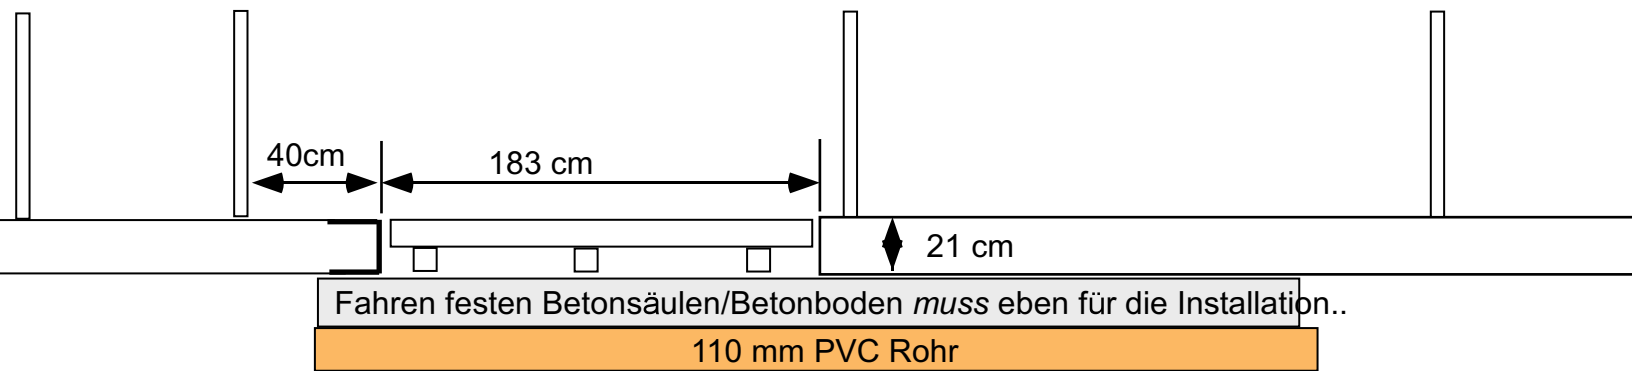

FJ Futtertischtür Giesszeichnung Einzel 1Stück von 180 x 440 x 21 cm

Hydraulik-station und elektrische Steuerung.

SMEDEMESTEREN ApS

v/ Finn Jørgensen
Vandmosevej 6
7250 Hejnsvig
Tlf: 7533 5270
Fax: 7533 6270