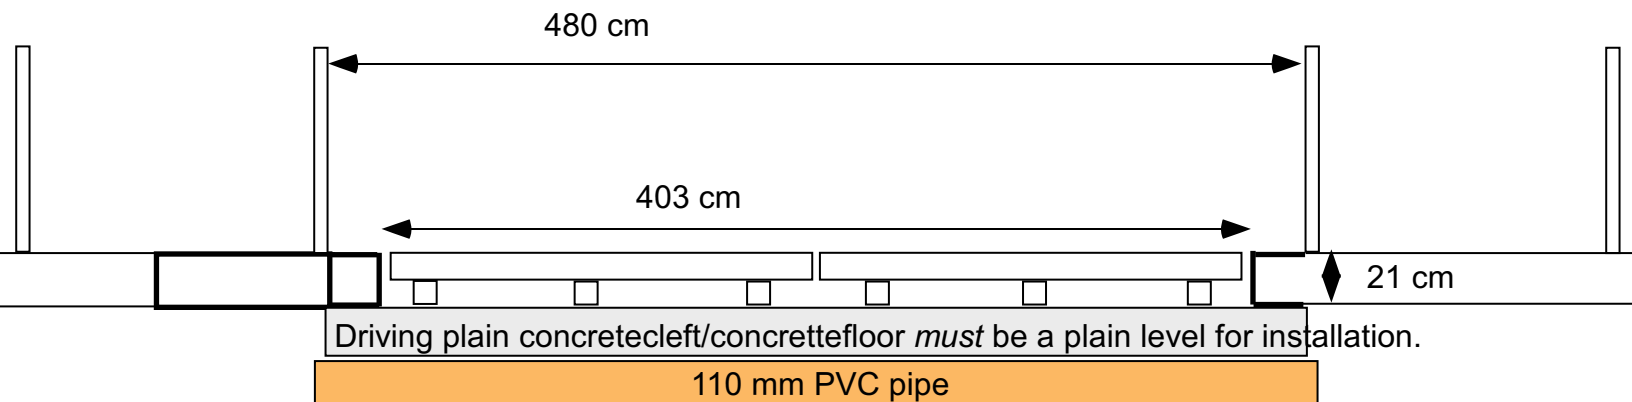

FJ 100 Feeding Table Gate drawing double-gate 2 ea. of 200 x 500 x 21 cm

Hydraulic-box and elektricitet-box.

SMEDEMESTEREN ApS

v/ Finn Jørgensen
Vandmosevej 6
7250 Hejnsvig
Tlf: 7533 5270
Fax: 7533 6270

www.smedemesteren.dk