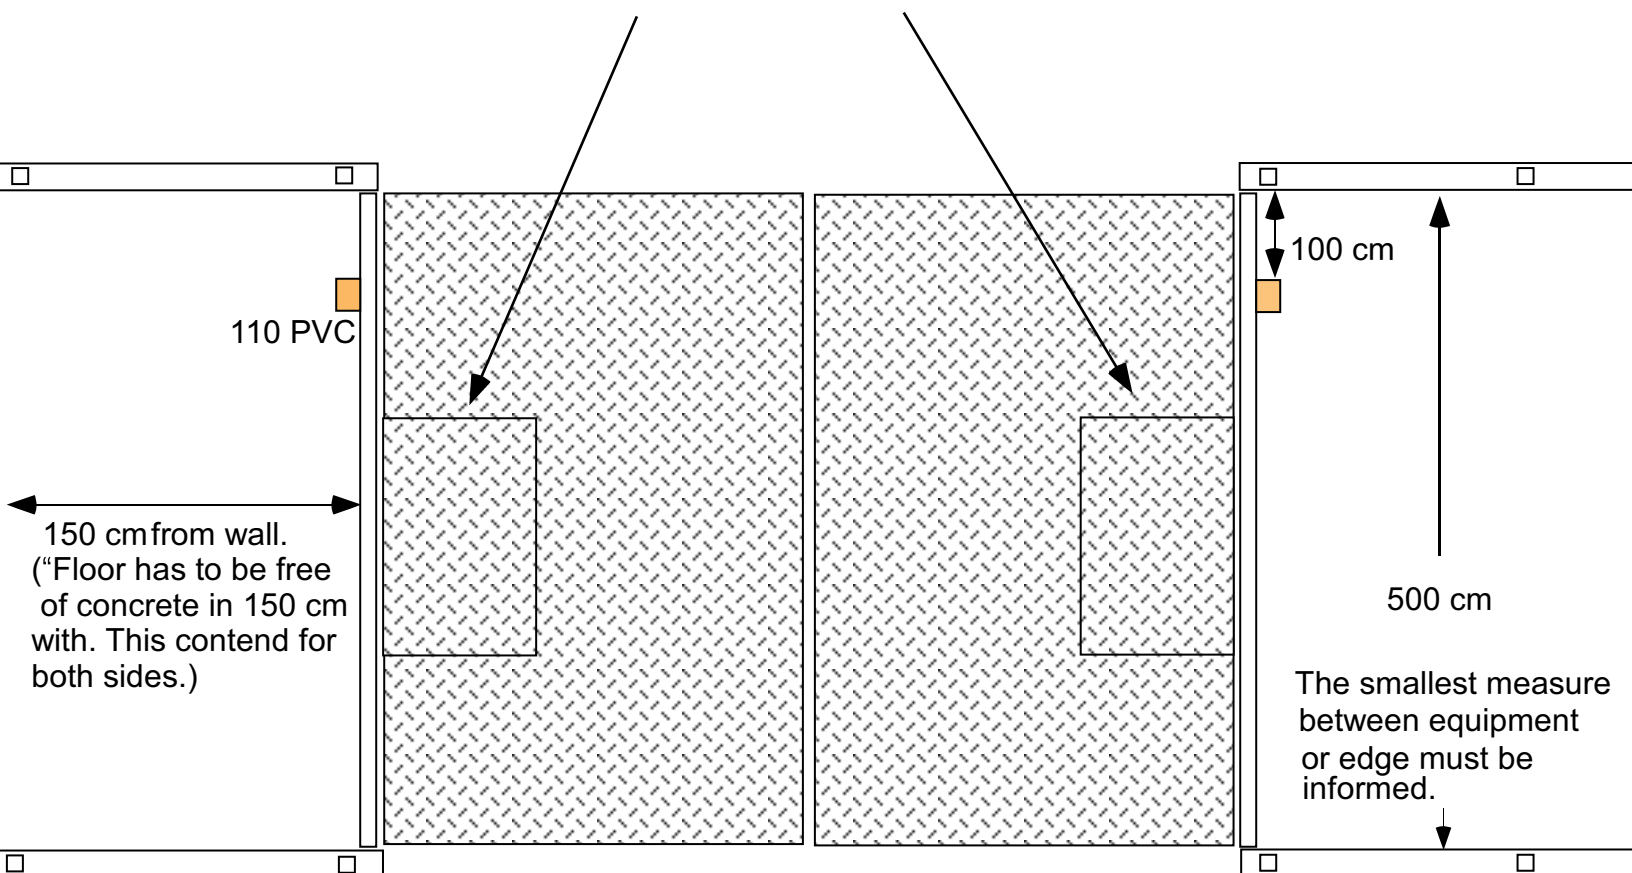

FJ 100 Feeding Table Gate drawing double-gate 2 ea. of 200 x 500 x 21 cm

Hydraulic-box and elektricitet-box.

SMEDEMESTEREN ApS

v/ Finn Jørgensen
Vandmosevej 6
7250 Hejnsvig
Tlf: 7533 5270
Fax: 7533 6270

www.smedemesteren.dk